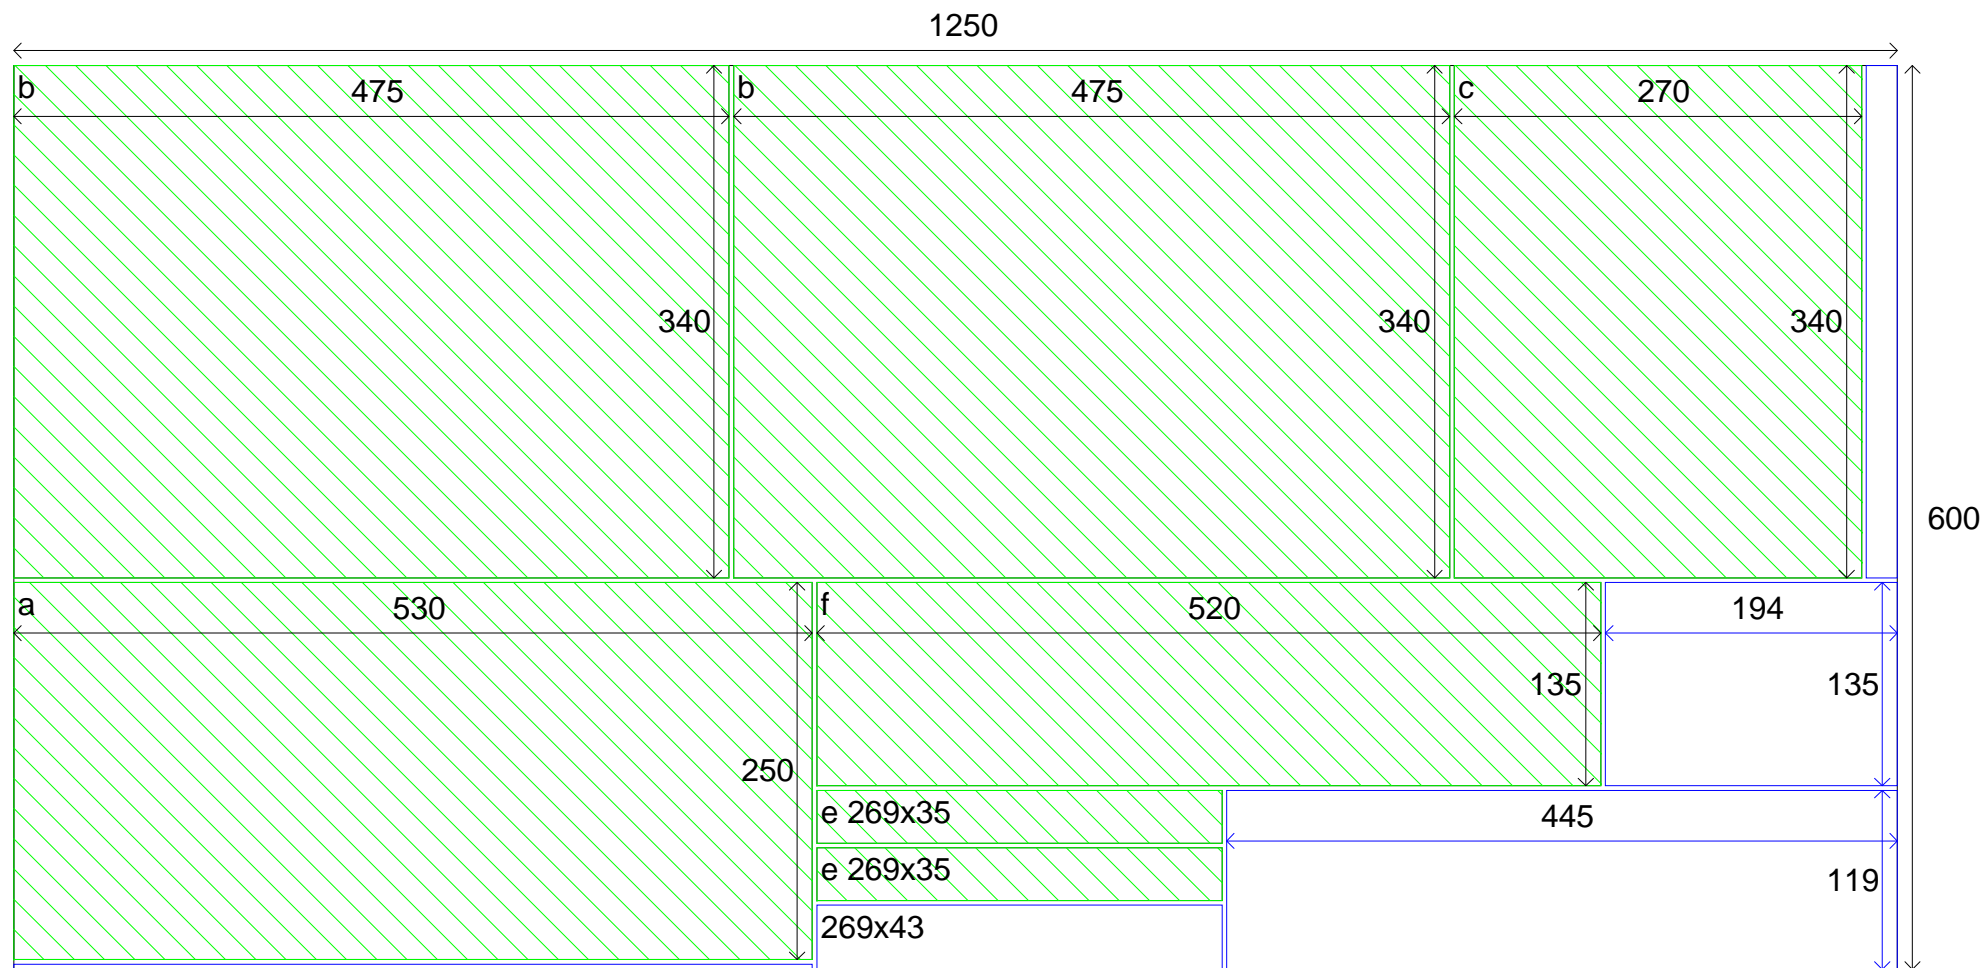

Panneau : 1250x600 mm - sens du fil Indifférent

Panneau : 1250x600 mm - sens du fil Indifférent